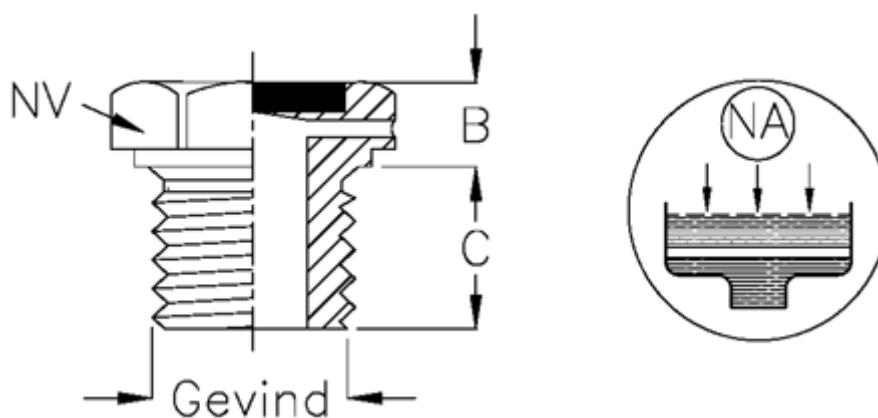

Varenummer: 21341357A  
Beskrivelse: Påfyldningsprop m/lufthul  
Type 34B G 3/8 ET.A (påfyldning rød)

## Mål

B = 7  
C = 10  
Gevind = 3/8 GAS  
NV = 22